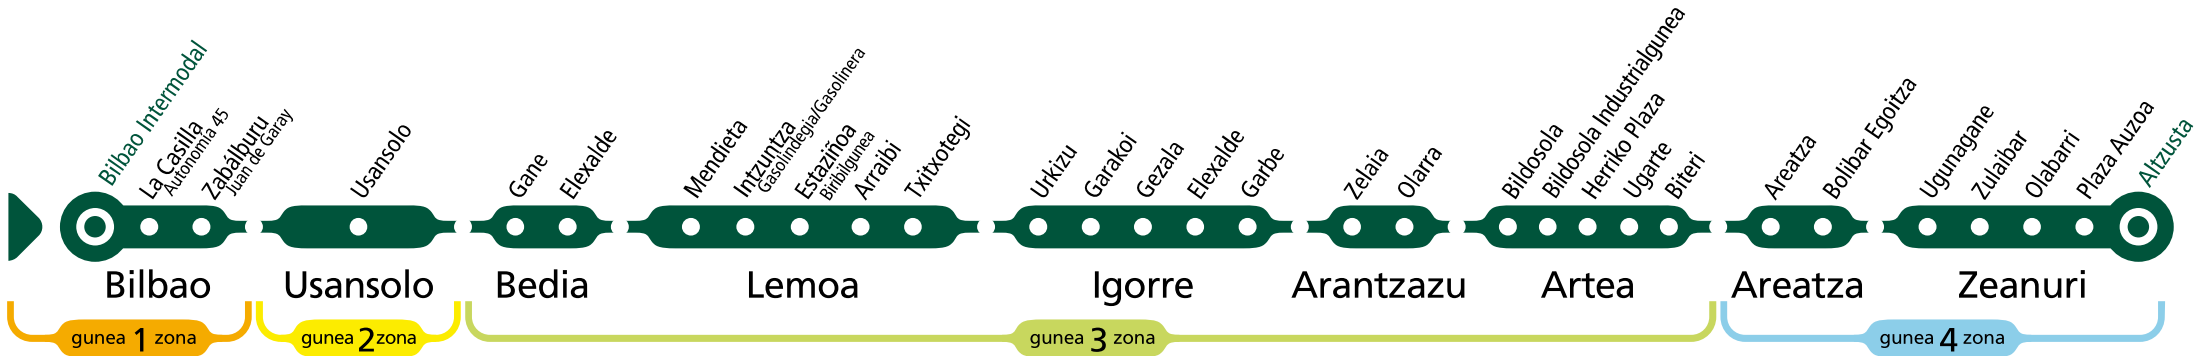

A 3927

BILBAO - LEMOA - ZEANURI (autopista)

05/22

Bilbotik irteerak Salidas de Bilbao	
Lanegunetan Laborables	07:00 → 21:00 1h
Larunbatetan Sábados	Zerbitzurik gabe Sin servicio
Jaiegunetan Festivos	Zerbitzurik gabe Sin servicio