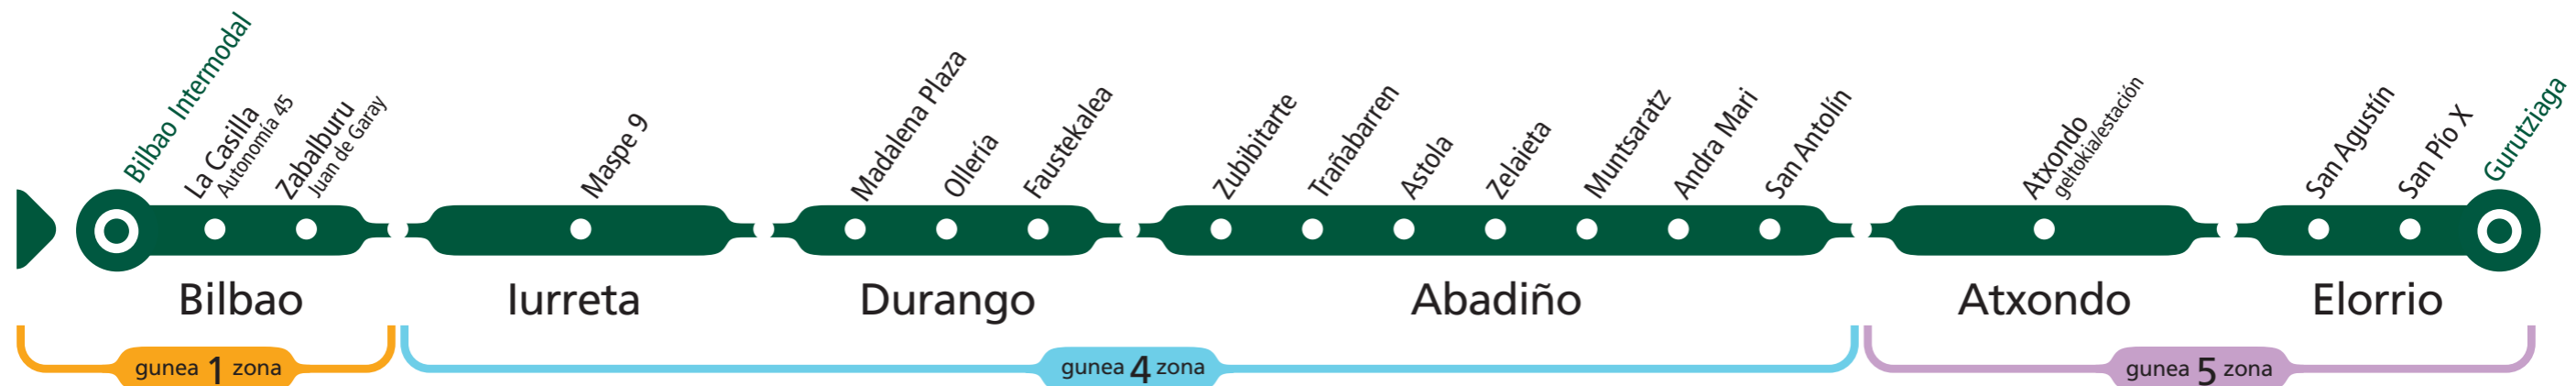

Larunbat eta jaiegunetan Sábados y festivos

Salidas de / Nondik	A / Nora	A / Nora
Bilbao	Elorrio	Arrasate
Lanegunetan Laborables	06:00 → 21:00 1h	06:00 07:00 08:00 12:00 16:00 18:00
Larunbatetan Sábados	08:00 → 22:00	Zerbitzurik gabe Sin servicio
Jaiegunetan Festivos	1h	

1. Arrasateko geldiguneak:
   Paradas de Arrasate:
2. Musakola
   - Zalduspe (Debagoienako Ospitalea)

Oharrak Notas

Lanegunetan, zerbitzua dago Bilbotik Durangora, 22:00ean
Los laborables hay servicio Bilbao Durango a las 22:00

Larunbatetan, zerbitzu bat dago Durangotik Elorriora, 7:45ean
Los sábados hay un servicio Durango a Elorrio a las 7:45

Larunbatetan eta jai-egunetan linea honek ibilbidea aldatzen du: geralekuak egiten ditu Durangon (Madalena Plaza, Olleria eta Faustekalea) eta Abadiñon (Zubibitarte, Trañabarren, Astola, Zelaieta, Muntzarantz, Andra Mari eta San Antolin)
Los sábados y festivos esta línea modifica su recorrido realizando paradas en Durango (Madalena Plaza, Olleria y Faustekalea) y Abadiño (Zubibitarte, Trañabarren, Astola, Zelaieta, Muntzarantz, Andra Mari, y San Antolin)