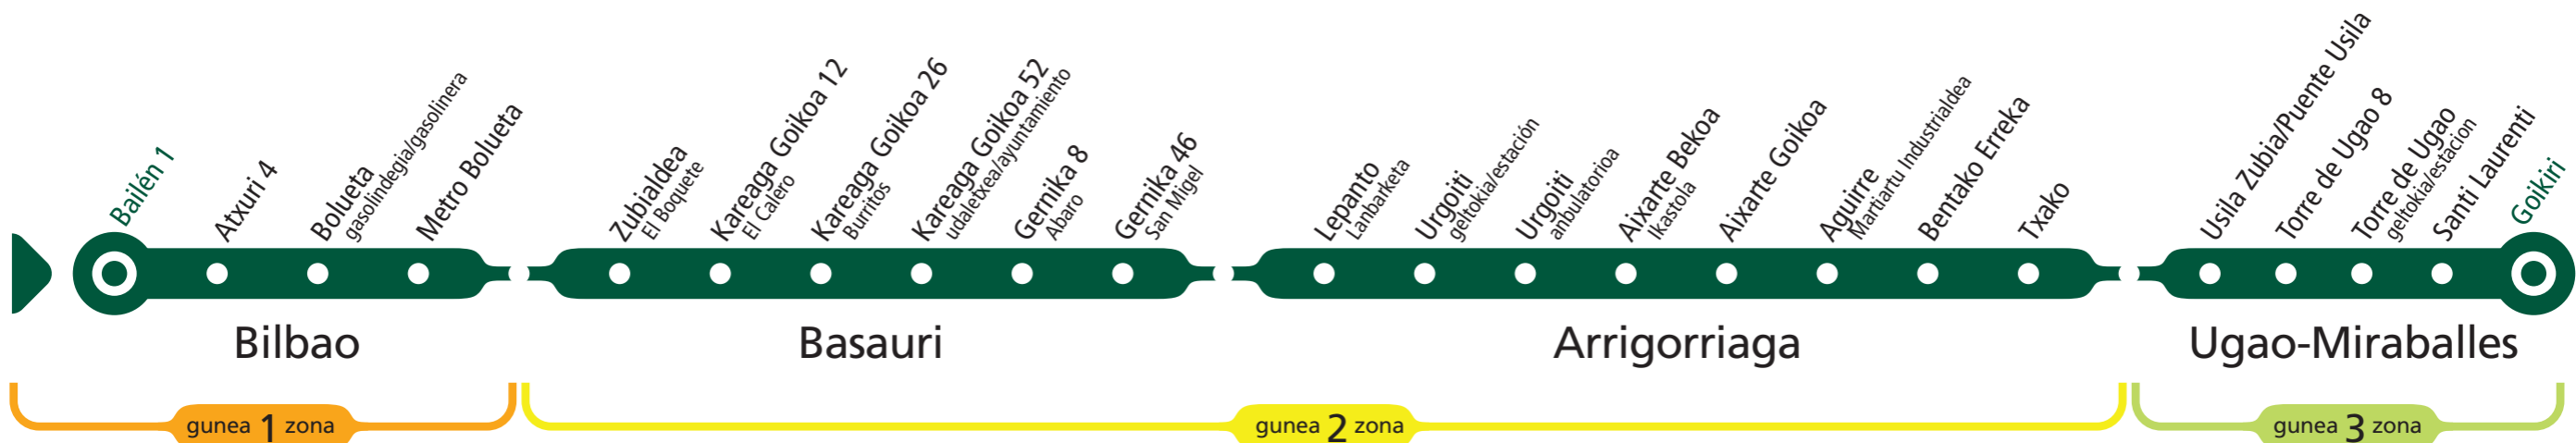

A 3613

BILBAO - UGAO MIRABALLES - OROZKO

Salidas de / Nondik	A / Nora	A / Nora	A / Nora	A / Nora
Bilbao	Orozko	Ugao	Ibarra	Uribiarte
Lanegunetan Laborables	06:50 → 20:50	05:50 → 21:20 22:20	08:50 14:50 18:50	07:50
Larunbatetan Sábados	1h	06:20 → 21:20 22:20		
Jaiegunetan Festivos	07:35 → 21:35	07:35 → 21:35	07:35 14:35 18:35	08:35 13:35 17:35
	1h	1h		

Salidas de / Nondik	A / Nora
Areta Geltokia/Estación	Orozko
Astelehenetik ostiralera (lanegunetan direnean)	13:30 14:00 14:30 15:00 15:30 16:00 18:30 19:00 19:30 20:00 20:50+ 21:50+
De lunes a viernes laborables	+ Irteera hauek Bilbotik datorren A3613 linearekin egingo dira. Gainerako irteerak A3641 linearekin egingo dira + Estas salidas se darán con la línea A3613 procedente de Bilbao. El resto de salidas se realizarán con la línea A3641

Oharrak	Notas
5:50, 6:20tik 22:20ra irteerak, ordurik behin, Goikiriraino heltzen dira	Ugao (Laborables): las salidas de 5:50 y 6:20 a 22:20 cada hora llegan hasta Goikiri
Ugao (Larunbatetan): 6:20tik 22:20ra irteerak, ordurik behin, Goikiriraino heltzen dira	Ugao (Sábados): las salidas de 6:20 a 22:20 cada hora llegan hasta Goikiri