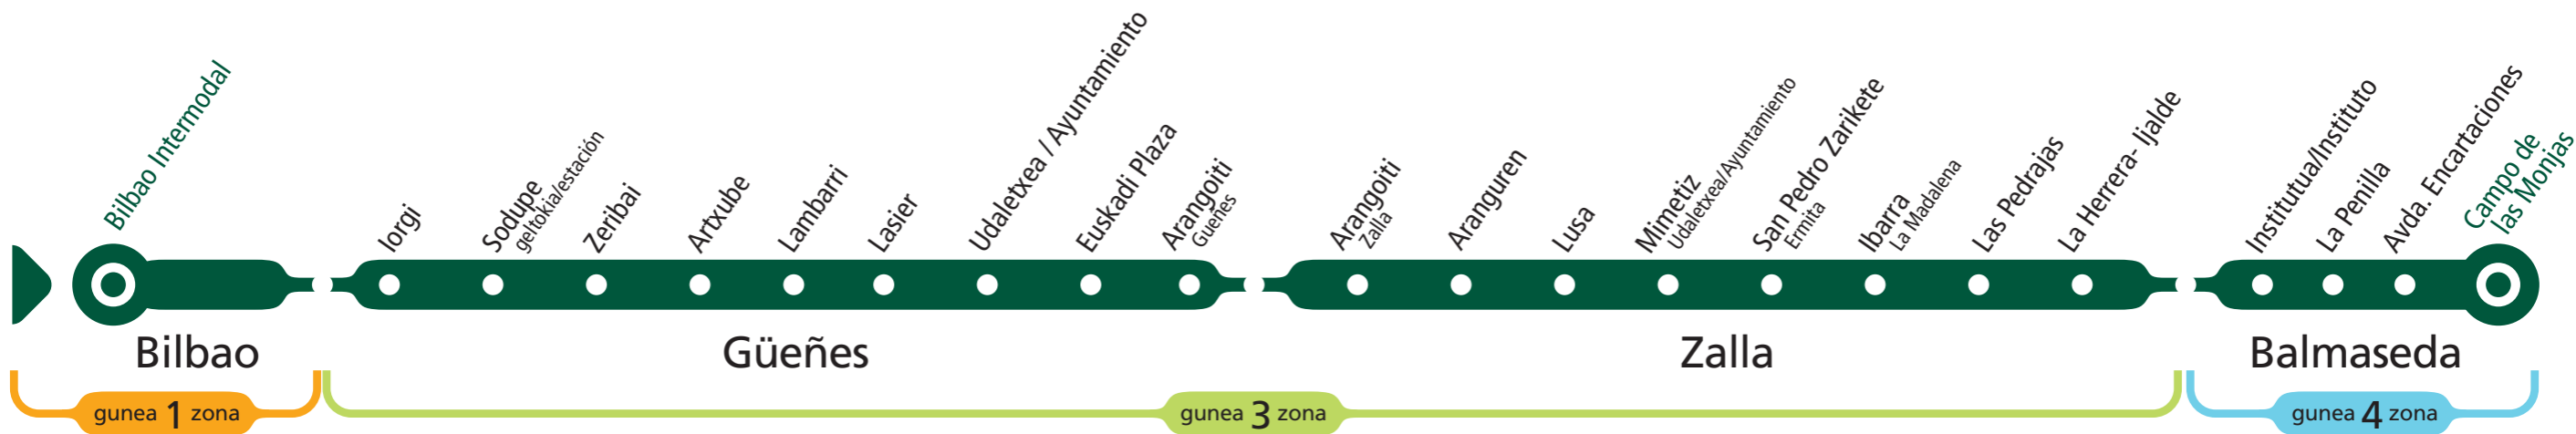

A 0651

BILBAO - BALMASEDA

11/25

Bilbotik irteerak Salidas de Bilbao	
Lanegunetan Laborables	06:55 → 22:35 20min
Larunbatetan Sábados	07:35 08:35 09:35 → 22:35 Lehen zerbitzuak Primeros servicios 30 min
Jaiegunetan Festivos	08:35 → 22:35 1h

Oharrak Notas

Eskola egunetan La Balugatik (Sopuerta) 7:40an irten, Lusatik (Zalla) igaro, eta Balmasedara iristen den zerbitzu bat dago.

Los días lectivos hay un servicio que sale de La Baluga (Sopuerta) a las 7:40, pasa por Lusa (Zalla), y llega a Balmaseda.