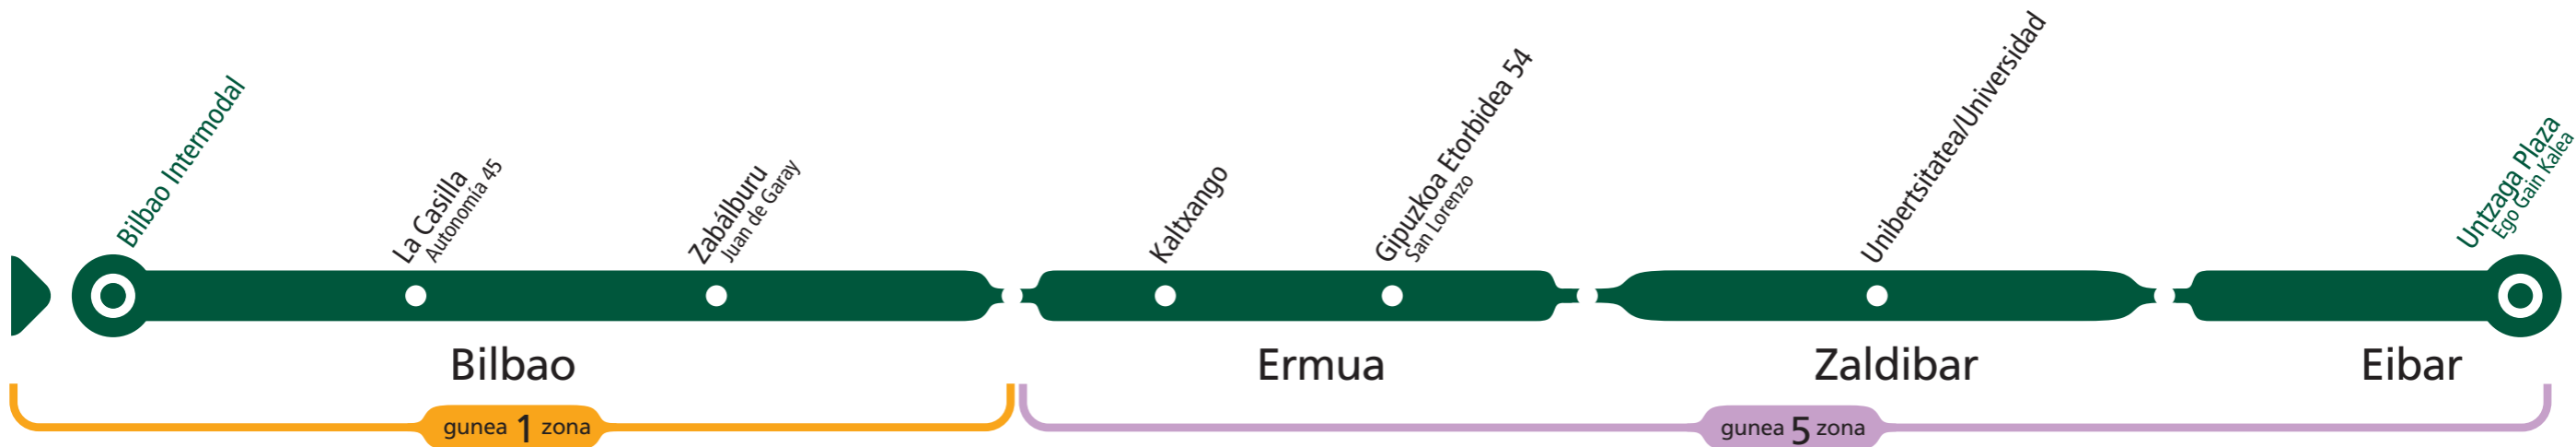

A 3926

BILBAO - ERMUA - EIBAR (Autopista)

Bilbotik irteerak Salidas de Bilbao

Lanegunetan Laborables	06:40 → 21:40 1h
Larunbatetan Sábados	07:40 → 21:40
Jaiegunetan Festivos	1h