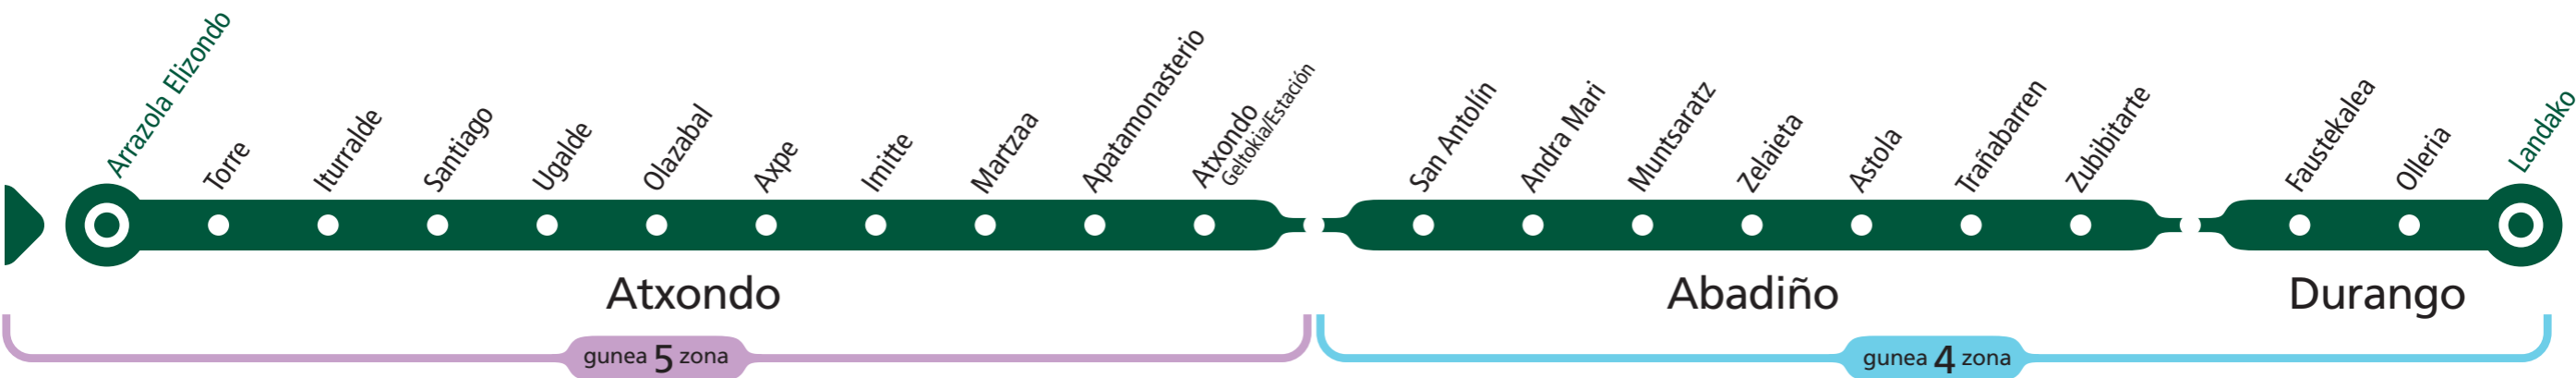

A 3913

Arrazola - DURANGO

Arrazolatik irteerak Salidas de Arrazola

Lanegunetan Laborables	07:15→21:15 1h
Larunbatetan Sábados	08:45→21:45 1h
Jaiegunetan Festivos	1h