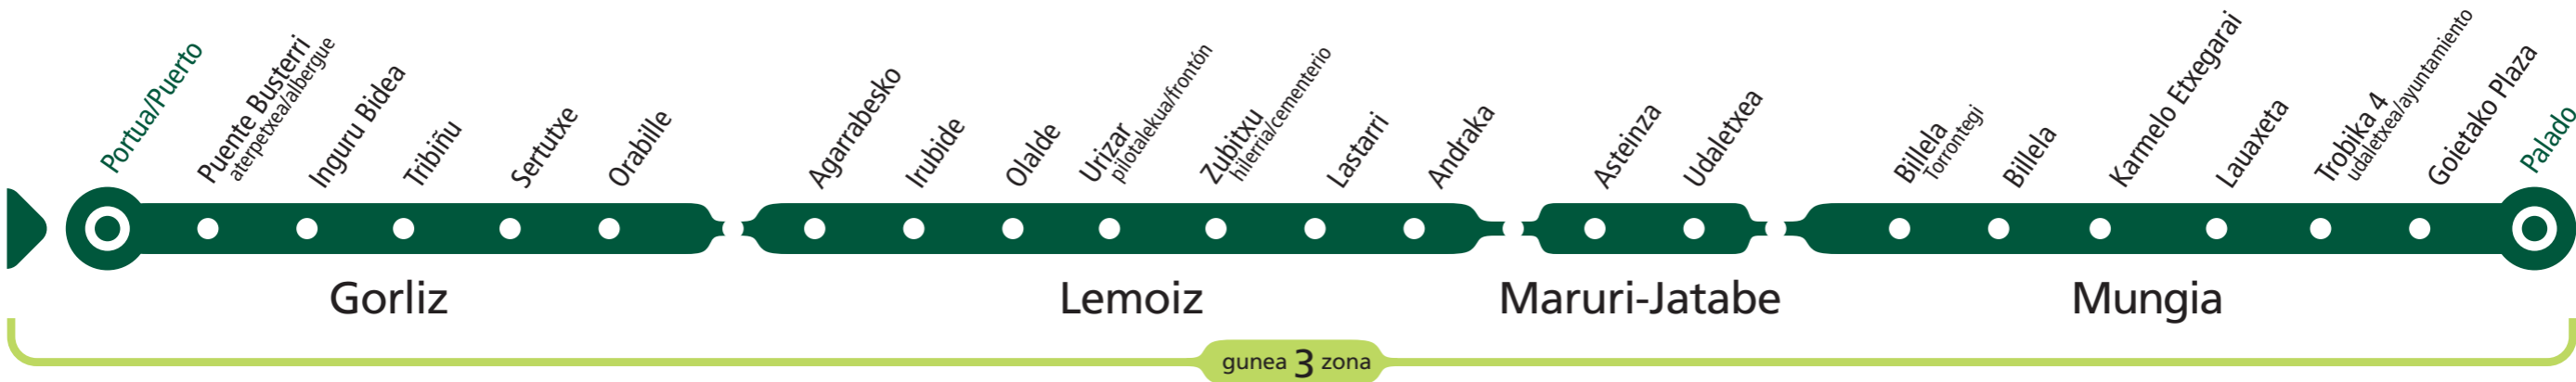

# A 3537

# PLENTZIA - GORLIZ - MUNGIA

Plentziatik irteerak Salidas de Plentzia		
Lanegunetan Laborables	07:20 → 21:20 1h	
Larunbatetan Sábados	07:20 → 13:20 1h	13:20 → 21:20 2h
Jaiegunetan Festivos	09:20 → 21:20 2h	