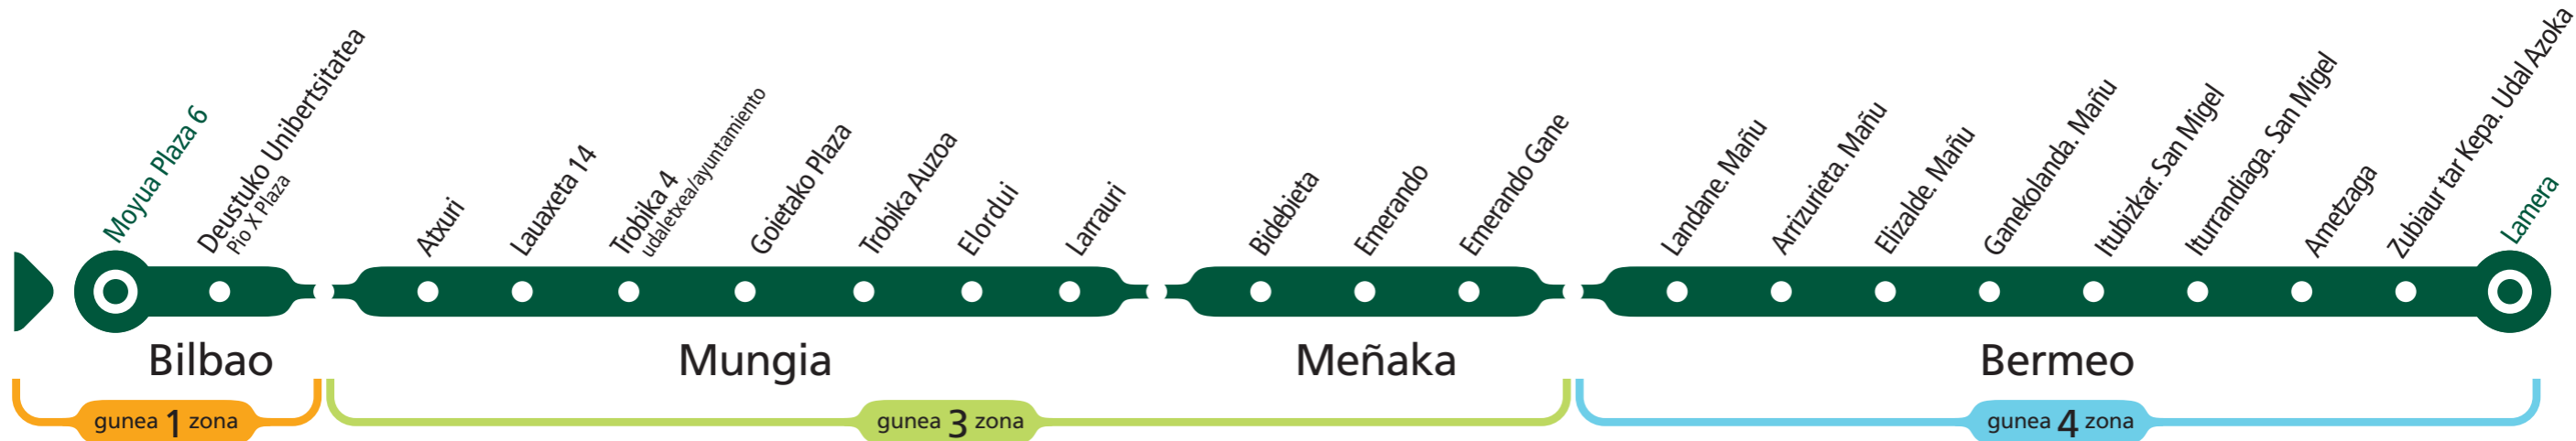

# A 3527

# BILBAO - MUNGIA - BERMEO (autopista)

05/23

Bilbotik irteerak Salidas de Bilbao		Mungiatik igarotzeko orduak Horas de paso por Mungia (Trobika 4)		Oharrak Notas
Lanegunetan Laborables	06:45 → 21:45 <b>30</b> min	<b>:05</b>	<b>:35</b>	Eskarripeko geralekua: Etxetxubarriko geralekuan jaitsi gura izanez gero, gidariari adierazi behar zaio  Parada a la demanda: En la parada de Etxetxubarrí se habrá de indicar al personal de conducción que se desea bajar
Larunbatetan Sábados	06:50 → 21:50 <b>1</b> h	<b>:10</b>		
Jaiegunetan Festivos	09:00 → 21:00 <b>2</b> h	<b>:20</b>		