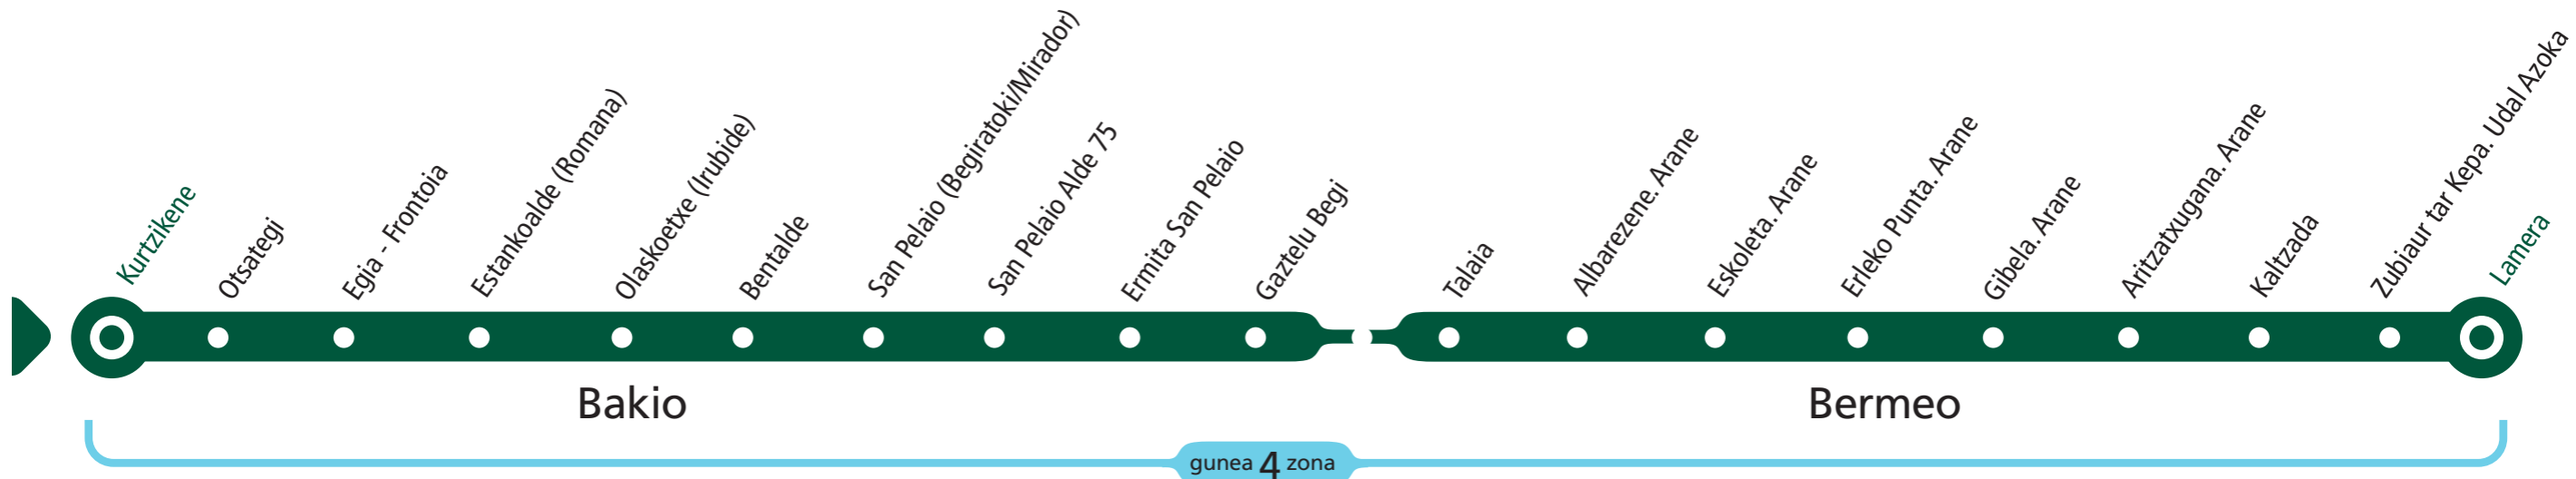

# A 3524

## BAKIO - BERMEO

### Bakiotik irteerak Salidas de Bakio

Lanegunetan  
Laborables

06:45 → 18:45

2<sup>h</sup>

Larunbatetan  
Sábados

Ez dago zerbitzurik  
Sin servicio

Jaiegunetan  
Festivos