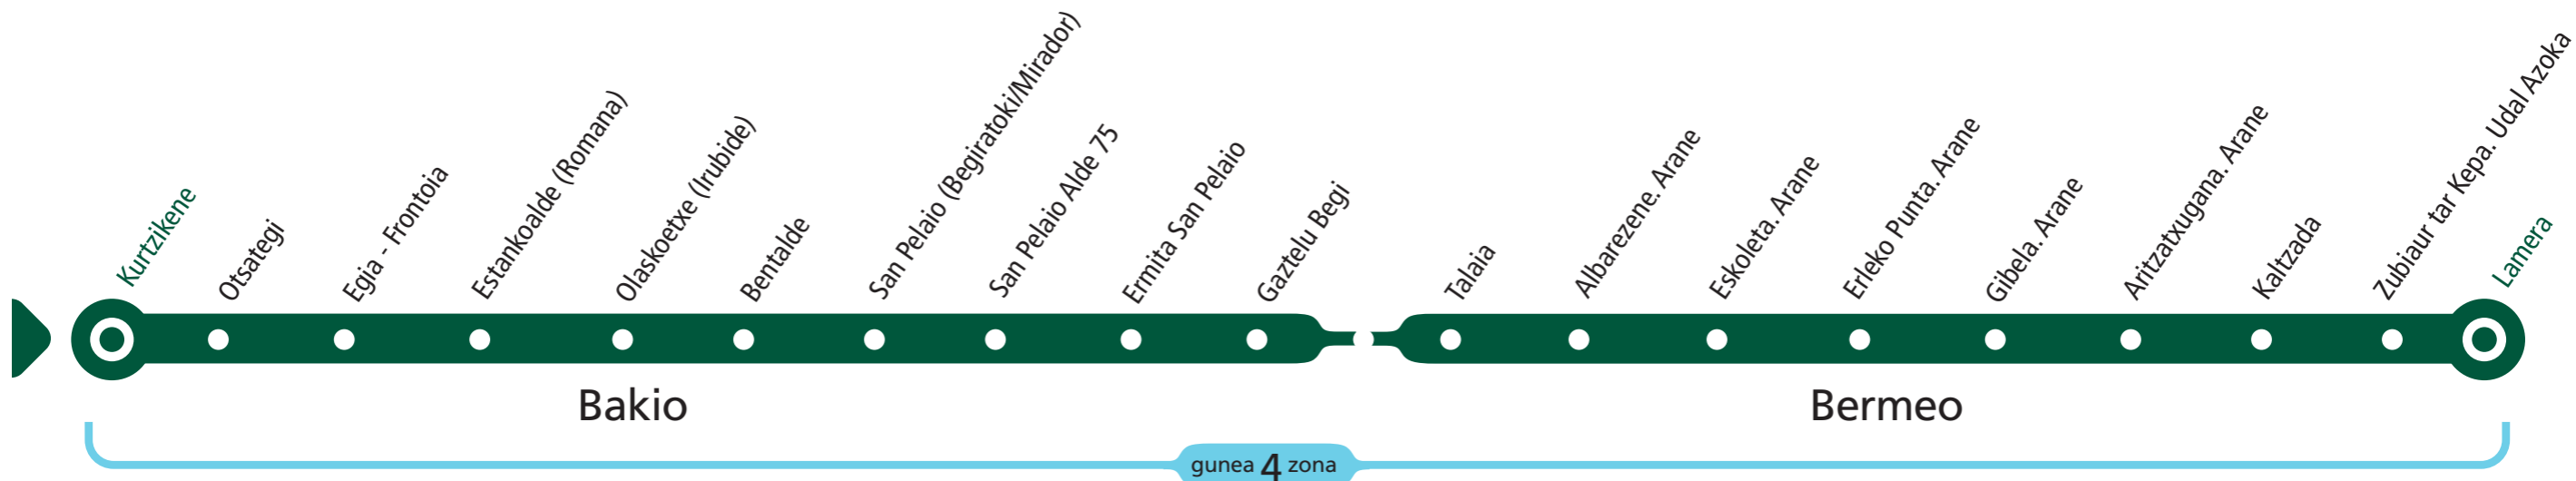

A 3524

BAKIO - BERMEO

- Ekainaren 8tik irailaren 1era bitartean A3517 lineak egiten du ibilbide hori.
- Del 8 de junio al 1 de septiembre este trayecto lo realiza la línea A3517.
- Udako ordutegia kontsultatu [hemen](#).
- Consulte el horario de verano [aquí](#).
- Edo deitu Bezeroentzako Arreta-Zerbitura. Tel. 946 125 555
- O llame al Servicio de Atención al Cliente. Tel. 946 125 555