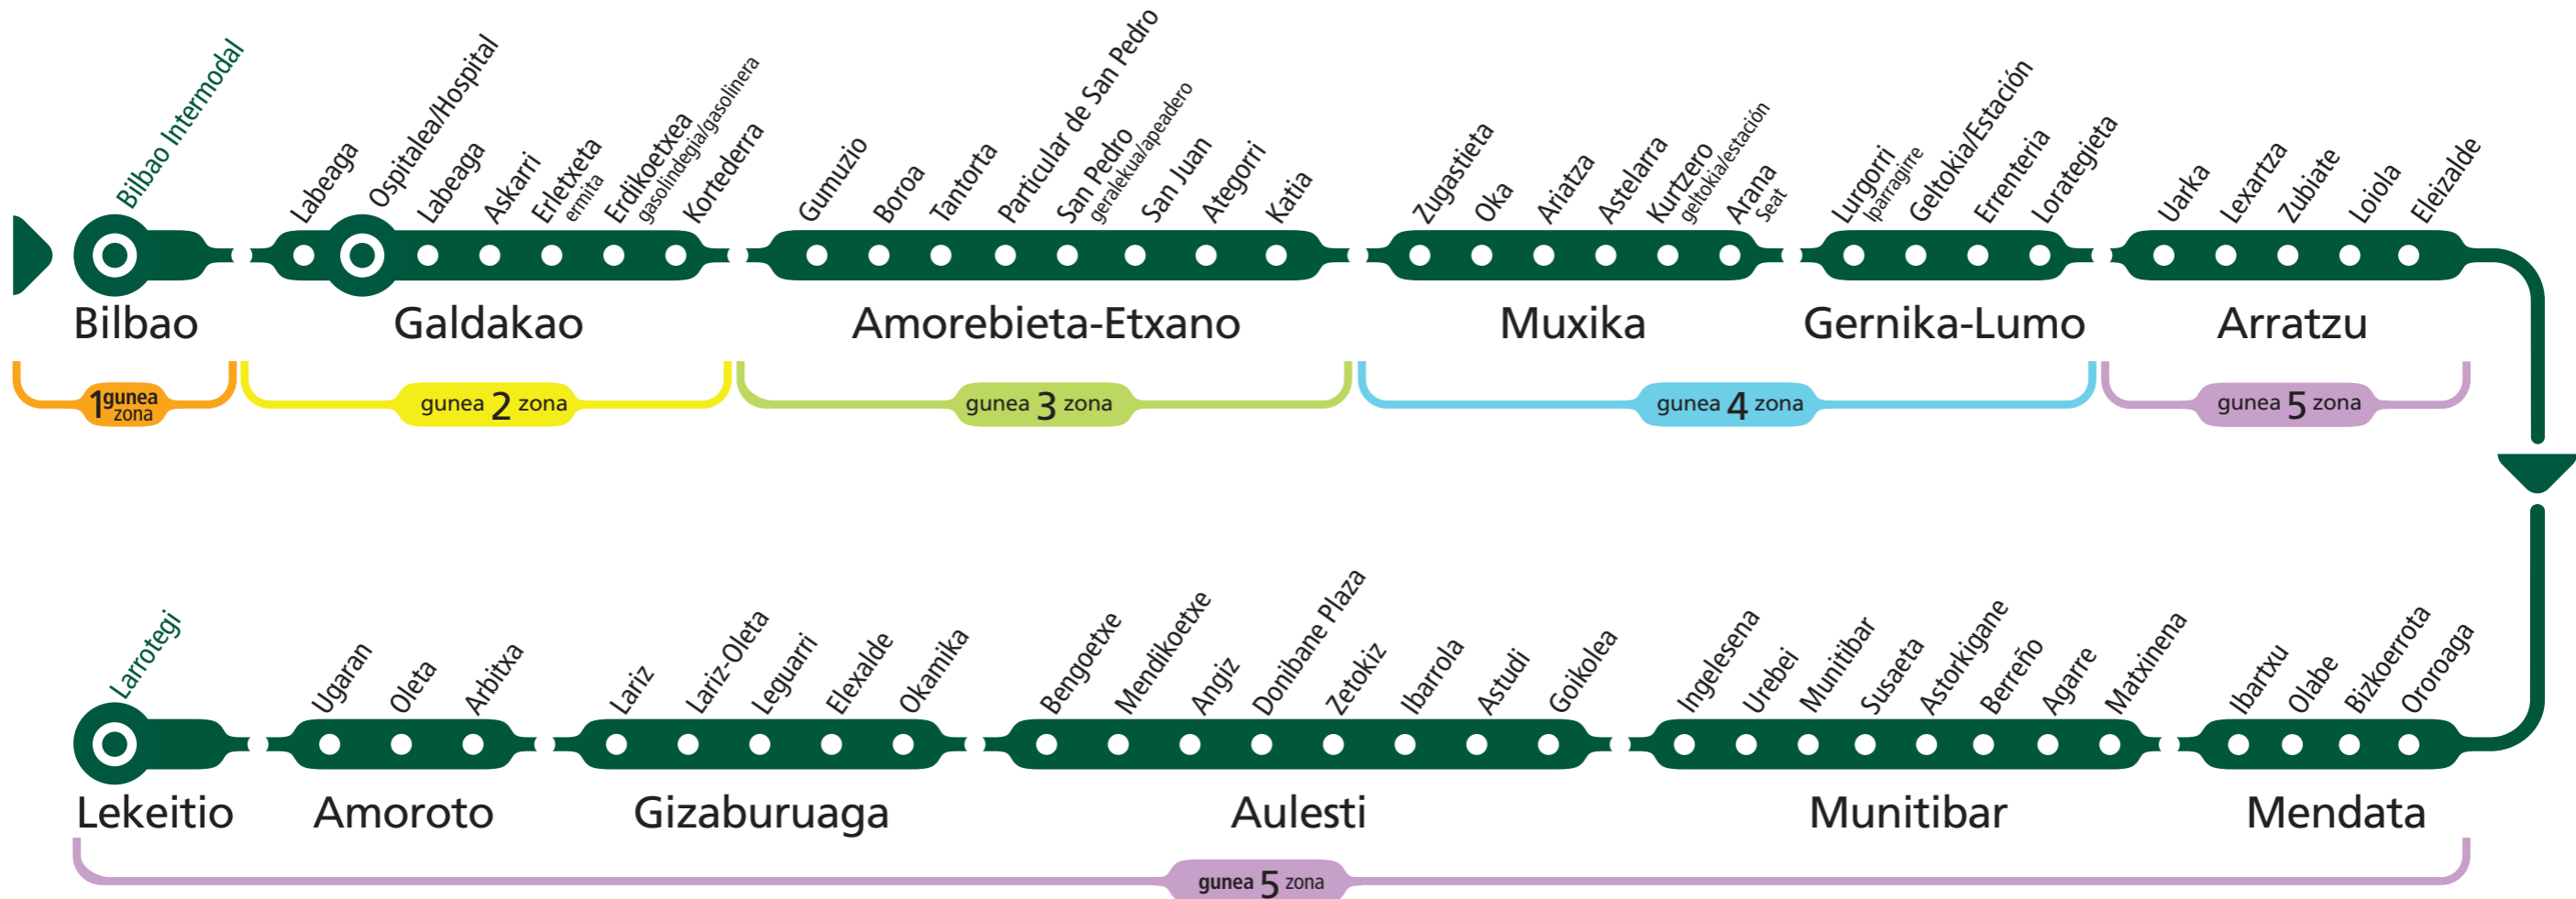

# A 3523

# BILBAO-Hospital Galdakao/Ospitalea-GERNIKA-AULESTI-LEKEITIO

Bilbotik Irteerak Salidas de Bilbao							
Lanegunetan Laborables	06:05	08:05	10:05	12:05			
Larunbatetan Sábados	14:05	16:05	18:05	20:05			
Jaiegunetan Festivos	08:05	10:05	12:05	14:05	16:05	18:05	20:05

**Oharrak Notas**

Eskola-egunetan 12:05, 14:05, eta 18:05eko zerbitzuek lotura dute Gernikan A3525 GERNIKA – UPV/EHU linearekin

Los días lectivos los servicios de las 12:05, 14:05 y 18:05 tienen conexión con la línea A3525 GERNIKA - UPV en Gernika