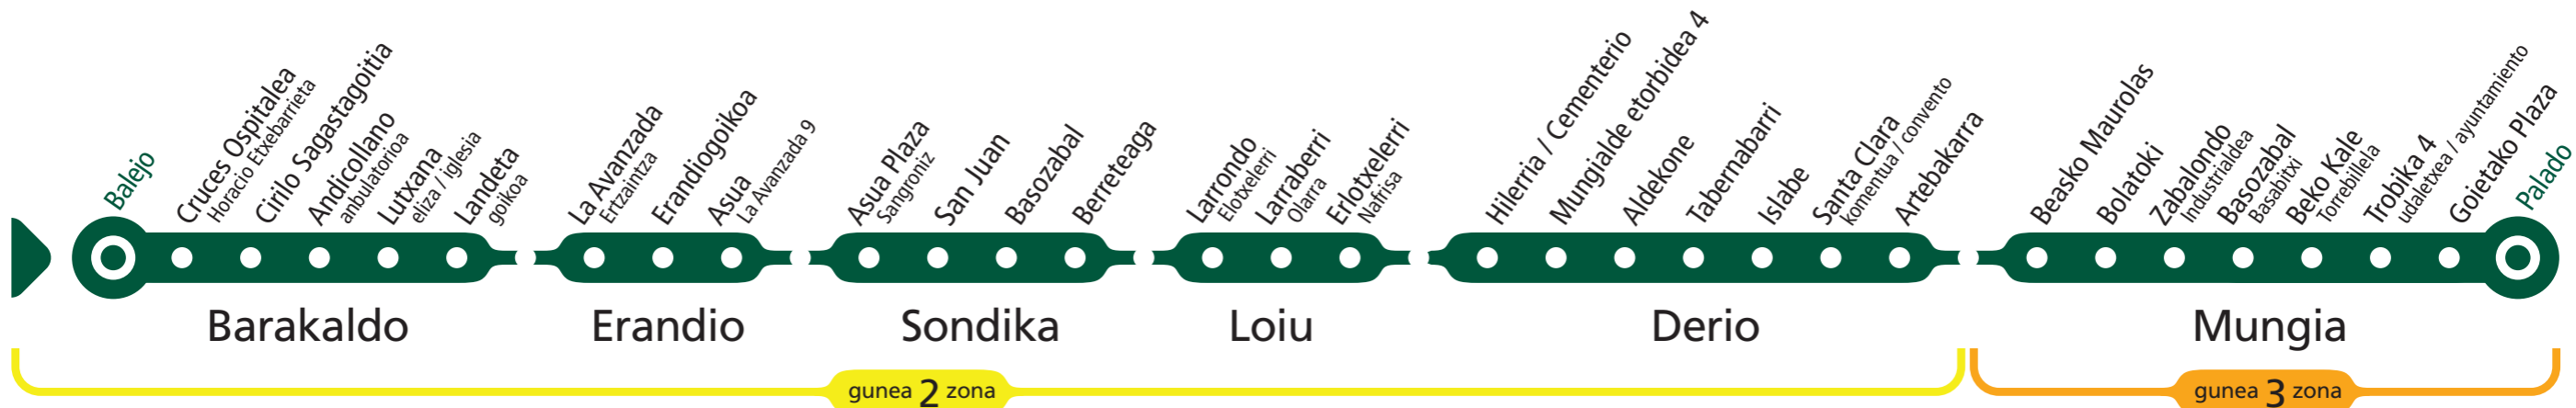

A 3522

Cruces / Gurutzeta - DERIO - MUNGIA

Guruzetatik irteerak Salidas de Cruces

	06:15 → 16:15	18:15 20:15
Lanegunetan Laborables	1h	Azken zerbitzuak Últimos servicios
Larunbatetan Sábados	08:15 10:15 12:15 14:15	
Jaiegunetan Festivos	16:15 18:15 20:15	