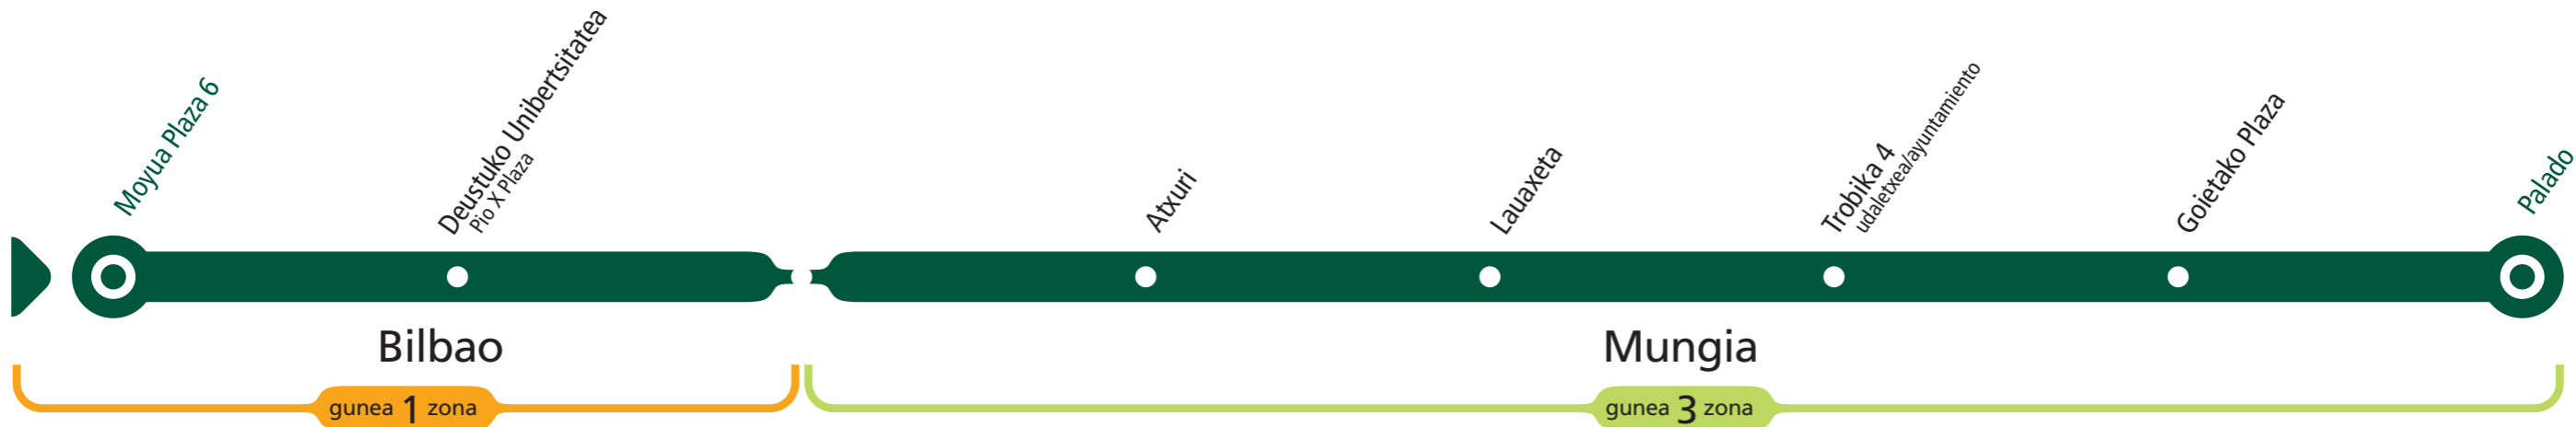

A 3516

BILBAO - MUNGIA (autopista)

01/23

Bilbotik irteerak Salidas de Bilbao

Lanegunetan Laborables	07:00 → 22:00 1h
Larunbatetan Sábados	09:30 → 21:30 1h
Jaiegunetan Festivos	Ez dago zerbitzurik No hay servicio

Gaueko zerbitzua Servicio nocturno

Ostiral eta larunbatetan	22:30
Viernes y sábados	23:30
	00:30
	01:30