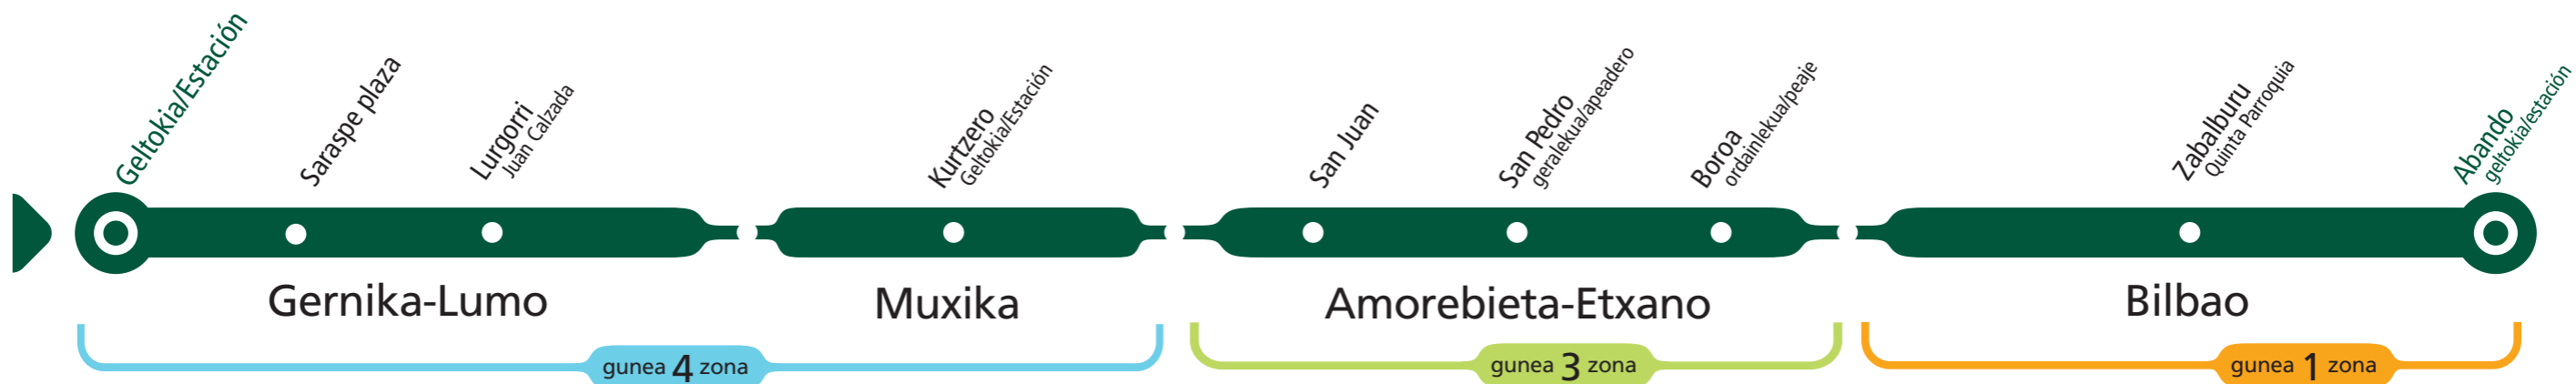

A 3514

GERNIKA LUMO - AMOREBIETA ETXANO - BILBAO

Gernikatik irteerak Salidas de Gernika

Lanegunetan Laborables	06:20 → 21:50 30 min
Larunbatetan Sábados	07:00 → 22:00 1h
Jaiegunetan Festivos	09:00 → 22:00 1h

Oharrak Notas

Lanegunetan Laborables	
Larunbatetan Sábados	Larunbat eta igandeetan, hau da Muxikatik eta Amorebieta-Etxanotik egiten duen ibilbidea: Arana, Kurtzero, Astelarra, Ariatza, Oka, Zugastieta, Autzagane, Ategorri, San Juan, San Pedro, Particular de San Pedro, Tantorta, Arriagane Industrialdea eta Boroa
Jaiegunetan Festivos	Los sábados y festivos el recorrido por Muxika y Amorebieta-Etxano es: Arana, Kurtzero, Astelarra, Ariatza, Oka, Zugastieta, Ategorri, San Juan, San Pedro, Particular de San Pedro, Tantorta, Arriagane Industrialdea y Boroa