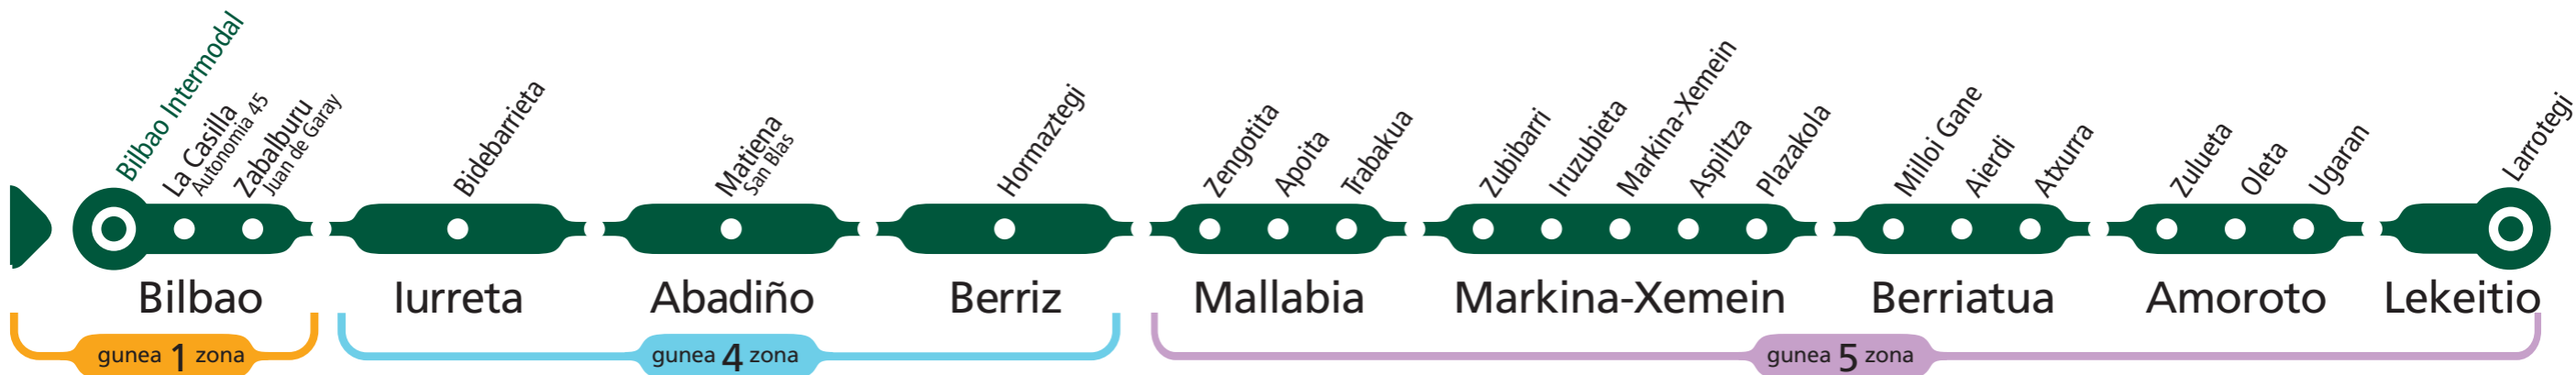

# A 3512

## BILBAO - LEKEITIO (Autopista)

### Oharrak Notas

Lanegunetan, 15:00etan Bilbo-Lekeitio arteko zuzeneko zerbitzua dago, Termibusen, La Casillan (Autonomía 45), Zabalburun (Juan de Garay) (Bilbao), Plazakolan (Markina-Xemein), Milloi Ganen, Aierdin, Atxurran (Berriatua), Zuluetan, Oletan, Ugaran (Amoroto) eta Larrotegin (Lekeitio) baino ez dira gelditzen

Los laborables, a las 15:00, hay servicio directo Bilbao-Lekeitio parando solamente en Termibus, La Casilla (Autonomía 45), Zabalburu (Juan de Garay) (Bilbao), Plazakola (Markina-Xemein), Milloi Gane, Aierdi, Atxurra (Berriatua), Zulueta, Oleta, Ugaran (Amoroto) y Larrotegi (Lekeitio)