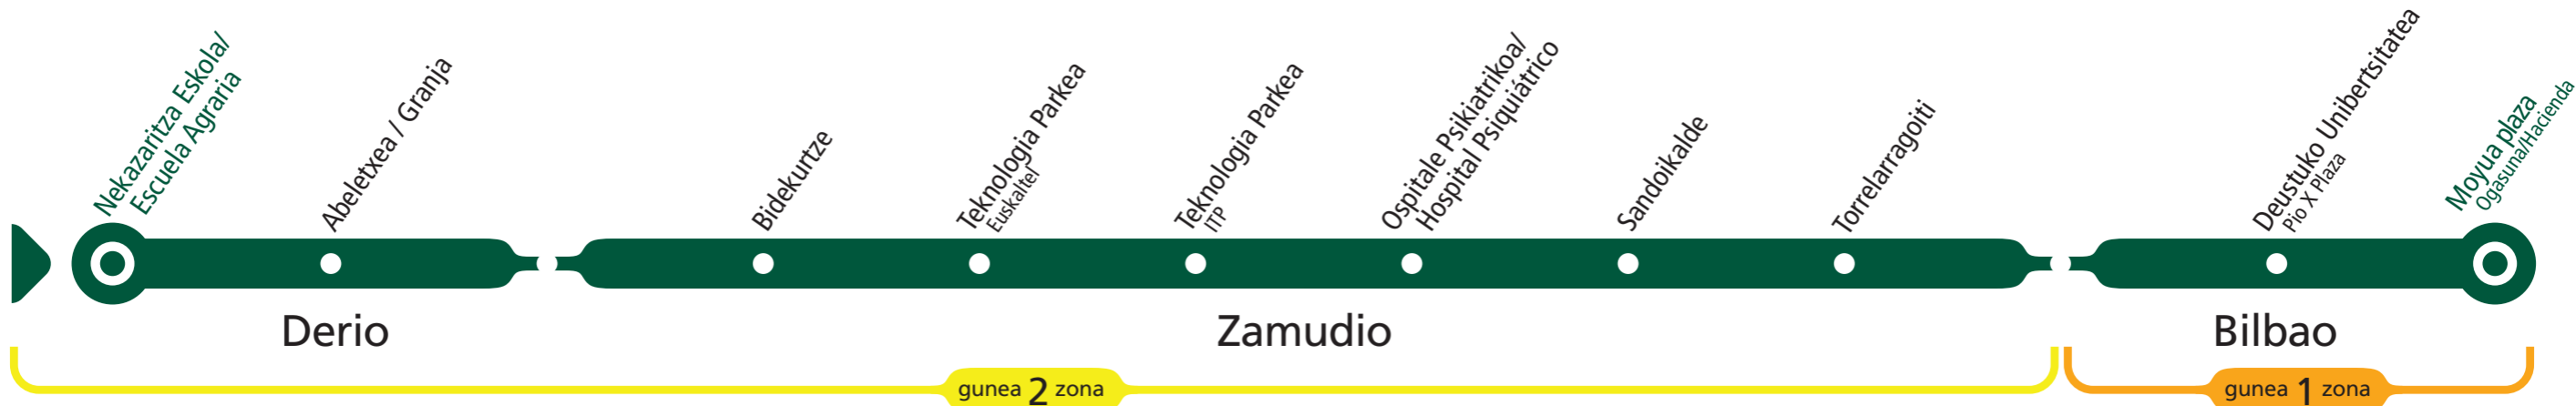

# A 3250

# Teknologia Parkea/Parque Tecnológico - BILBAO

Artxandako tuneletatik/ Túneles de Artxanda

Teknologia Parketik irteerak Salidas de Parque Tecnológico									Seminariotik irteerak Salidas de Seminario					
Astelehenetik ostegunera lanegunetan De lunes a jueves laborables	09:30	10:30	11:30	12:30	13:30	14:00	14:30	15:00	14:00	15:00	16:00	17:00	18:00	19:00
	15:30	16:00	16:30	17:00	17:30	18:00	18:30	19:00						
Lanegunak diren ostiraletan Viernes laborables		09:30	10:30	11:30	12:30	13:30	14:00				14:00	15:00		
		14:30	15:00	15:30	16:30	17:30	18:30							
Larunbat eta jaiegunetan Sábados y festivos	Zerbitzurik gabe Sin servicio								Zerbitzurik gabe Sin servicio					
Abuztuan, lanegunetan Laborables agosto		13:30	15:30	16:30	17:30				14:00	14:30	15:00	18:30		