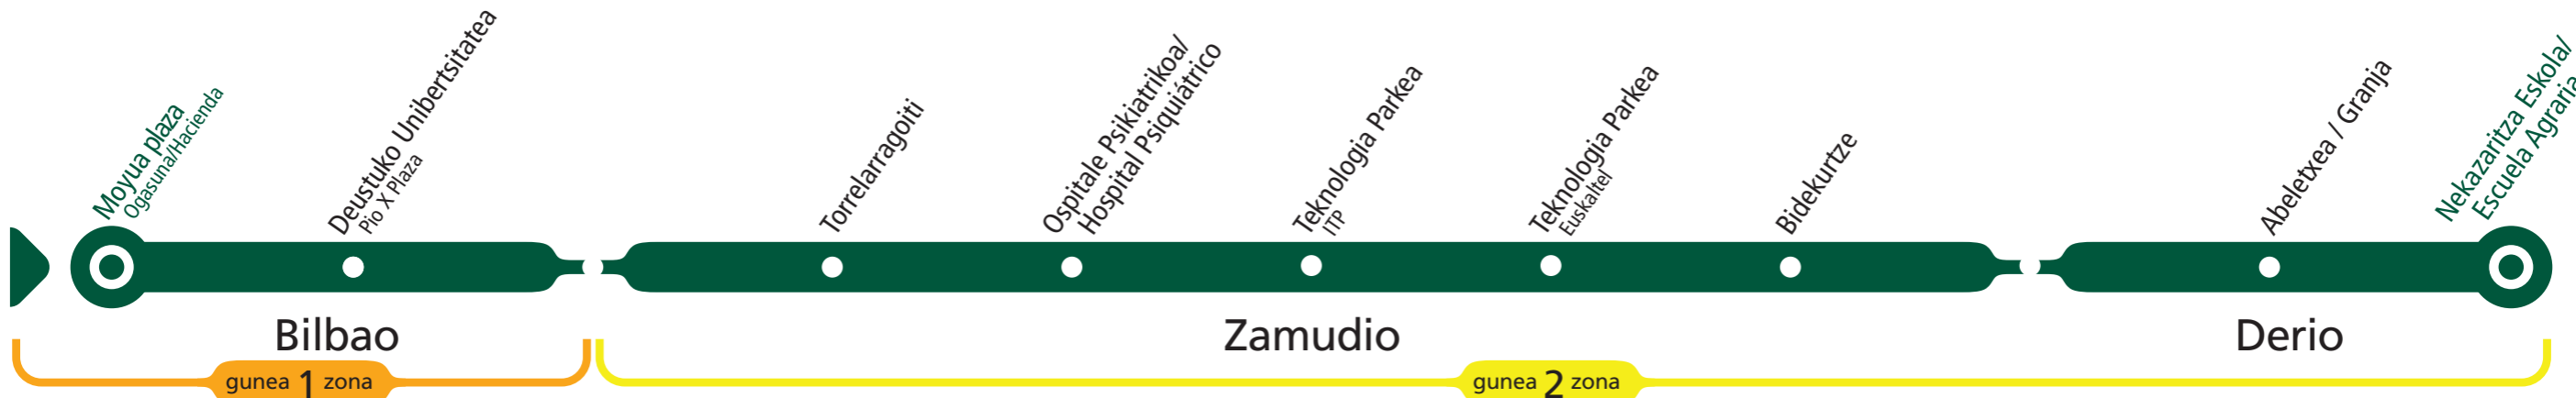

A 3250

BILBAO - Teknologia Parkea/Parque Tecnológico

Artxandako tuneletatik/ Túneles de Artxanda

Salidas de / Nondik	A / Nora	A / Nora
Bilbao	Teknologia Parkea/Parque Tecnológico	Seminario
Astelehenetik ostiralera lanegunetan De lunes a viernes laborables	07:00 07:15 07:30 07:45 08:00 08:15 08:30 08:45 09:00 10:00 11:00 12:00 13:00 14:00 15:00 16:00 17:00 18:00	07:15 07:30 07:45 08:15 08:30 08:45
Larunbatetan eta jaiegunetan Sábados y festivos	Zerbitzurik gabe Sin servicio	Zerbitzurik gabe Sin servicio
Abuztuan, lanegunetan Laborables agosto	07:00 08:00 09:00 17:00	07:20 07:40 08:20 08:40