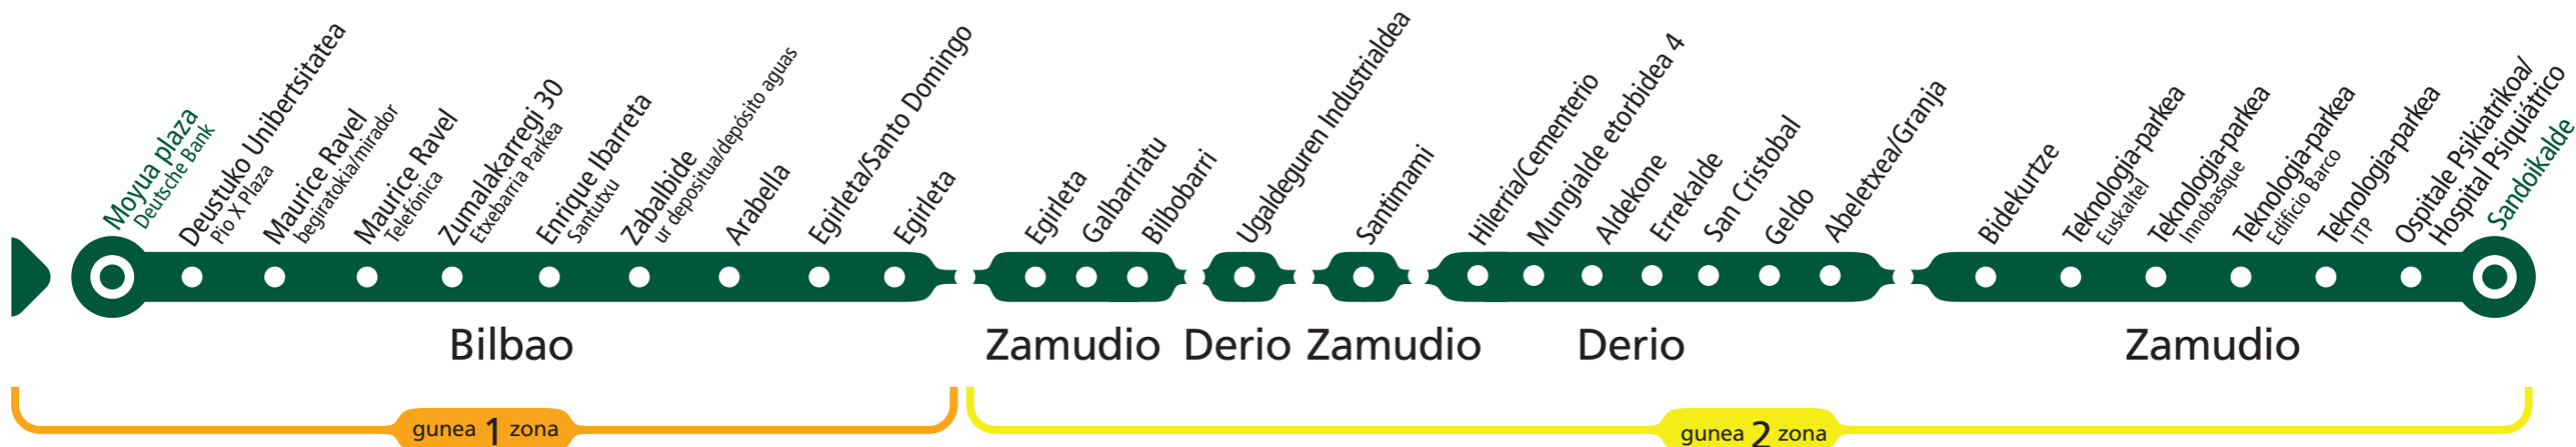

A 3224

BILBAO - DERIO - Parque Tecnológico/Teknologia Parkea

Bilbotik irteerak Salidas de Bilbao

Lanegunetan Laborables	06:30	07:00	07:30*	08:00	09:00	10:00
	11:00	12:00	13:00	14:00	15:00	16:00
	17:00	18:00	19:00	20:00	21:00	
Larunbatetan Sábados		07:00	09:00	11:00	13:00	
		15:00	17:00	19:00	21:00	
Jaiegunetan Festivos						

Oharrak Notas

*7:30eko zerbitzua Apaiztegira eta Teknologia Parkera autobiatik abiatzen da. Abuztuaren 1etik, abuztuaren 31ra bitartean, zerbitzu hau kendu egingo da

* 07:30 por autovía al Seminario de Derio y al Parque Tecnológico. Este servicio se suprime del 1 al 31 de agosto