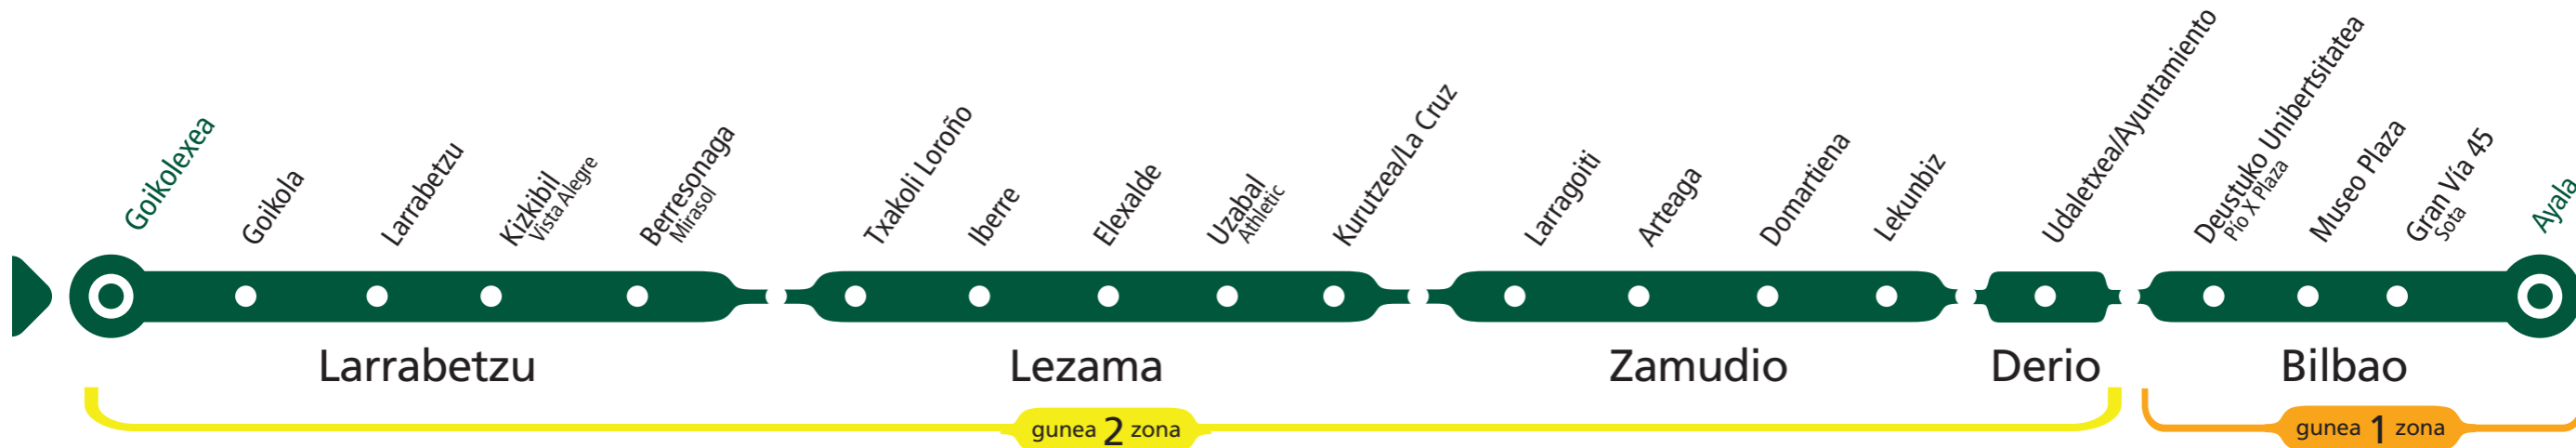

A 3223

LARRABETZU - BILBAO (Artxandako Tunelak/Túneles Artxanda)

12/22

Larrabetzutik irteerak Salidas de Larrabetzu

	06:30 → 22:30			
Lanegunetan Laborables	1 h			
Larunbatetan Sábados				
Jaiegunetan Festivos	07:00	09:00	11:00	13:00
	15:00	17:00	19:00	21:00