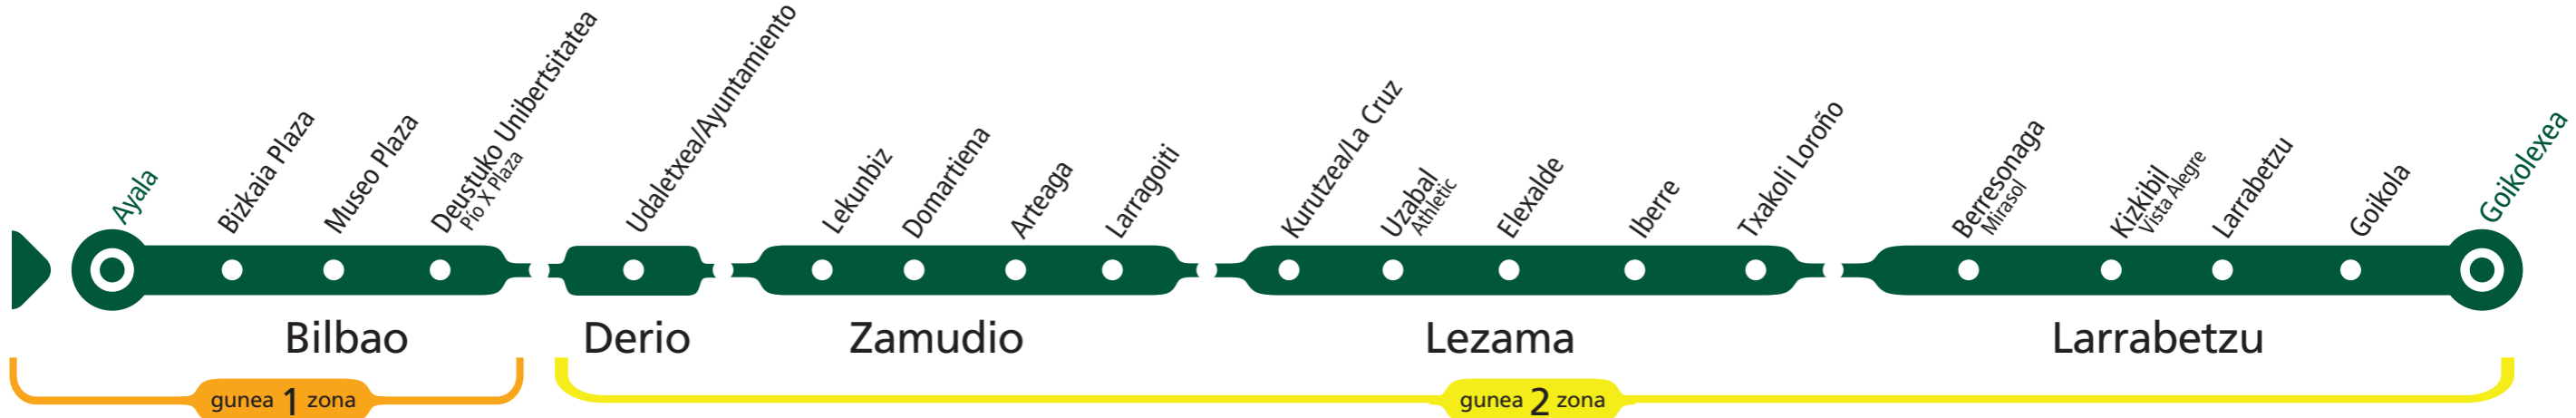

A 3223

BILBAO - LARRABETZU (Artxandako Tunelak/Túneles de Artxanda)

12/22

Bilbotik iteerak Salidas de Bilbao

Lanegunetan Laborables	05:20 → 22:20				
Larunbatetan Sábados	1h				
Jaiegunetan Festivos	05:50	07:50	09:50	11:50	13:50
	15:50	17:50	19:50	21:50	