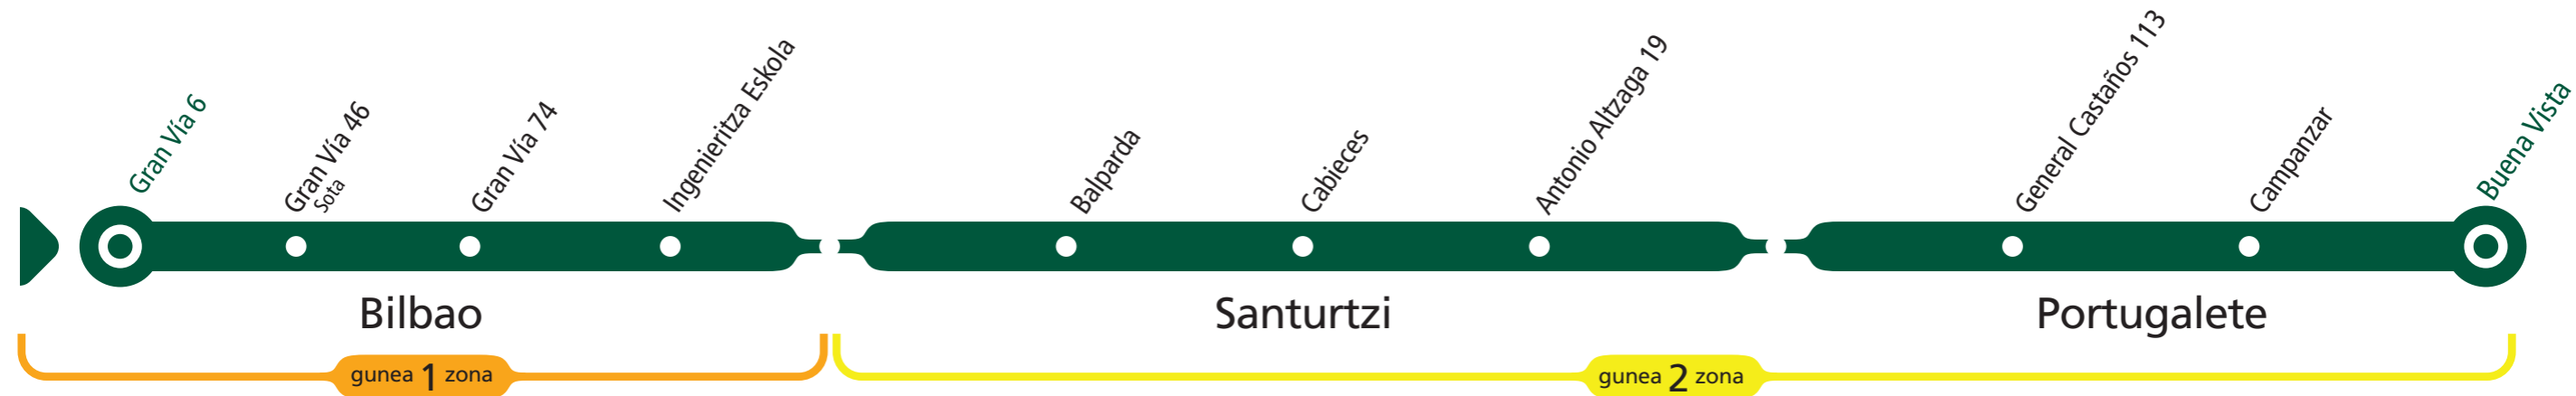

A 3151

BILBAO - SANTURTZI - PORTUGALETE (Autopista)

Bilbotik irteerak Salidas de Bilbao

Lanegunetan Laborables 07:05 → 22:05

Larunbatetan Sábados 30 min

Jaiegunetan Festivos Ez dago zerbitzurik Sin servicio