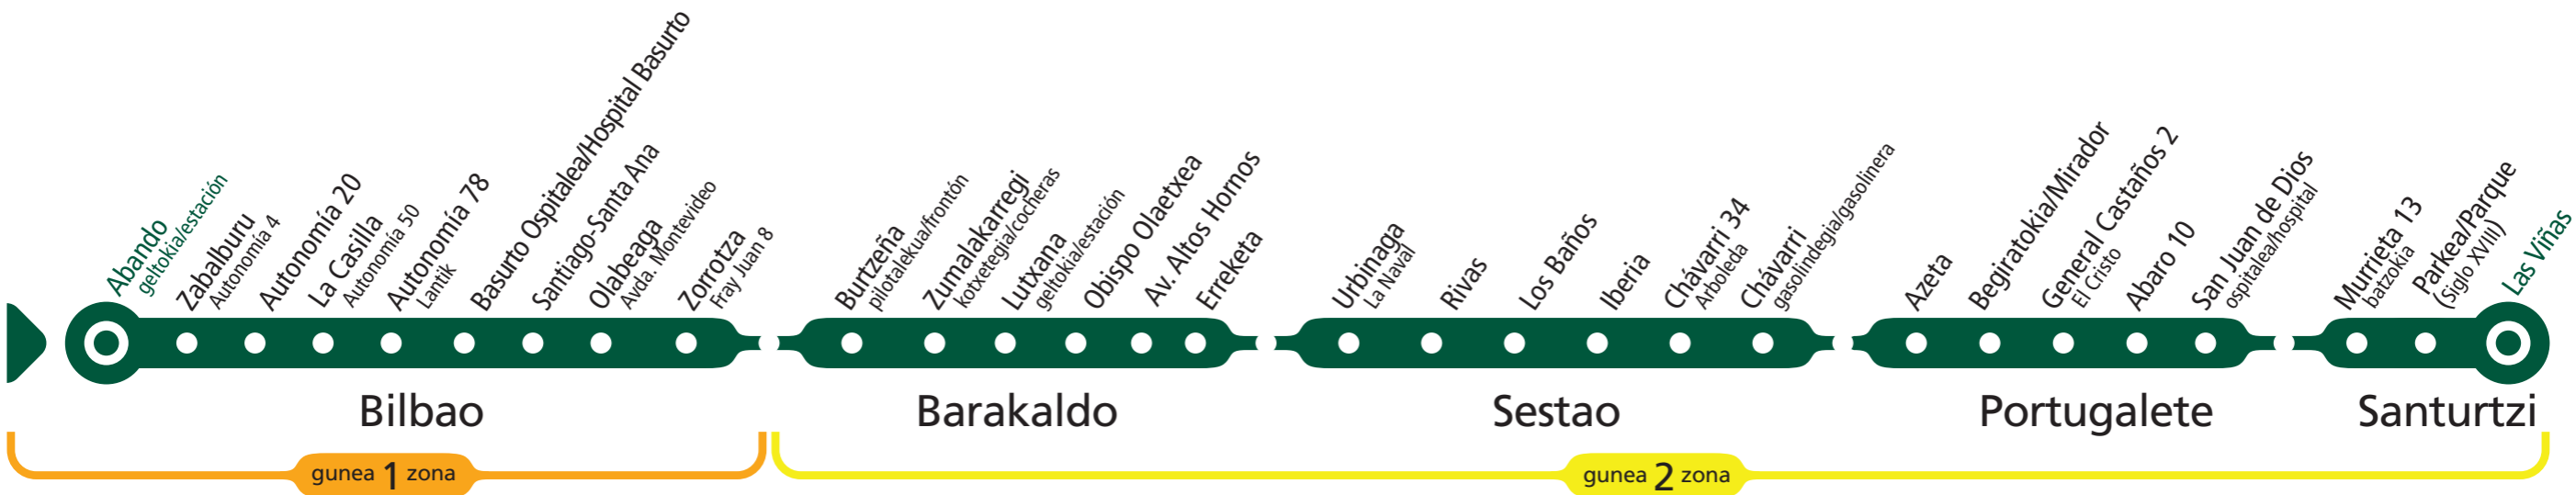

# A 3115

# BILBAO - SANTURTZI

Bilbotik irteerak Salidas de Bilbao	
Lanegunetan Laborables	05:40 → 22:40
Larunbatetan Sábados	20 min
Jaiegunetan Festivos	09:50 → 22:50
	30 min