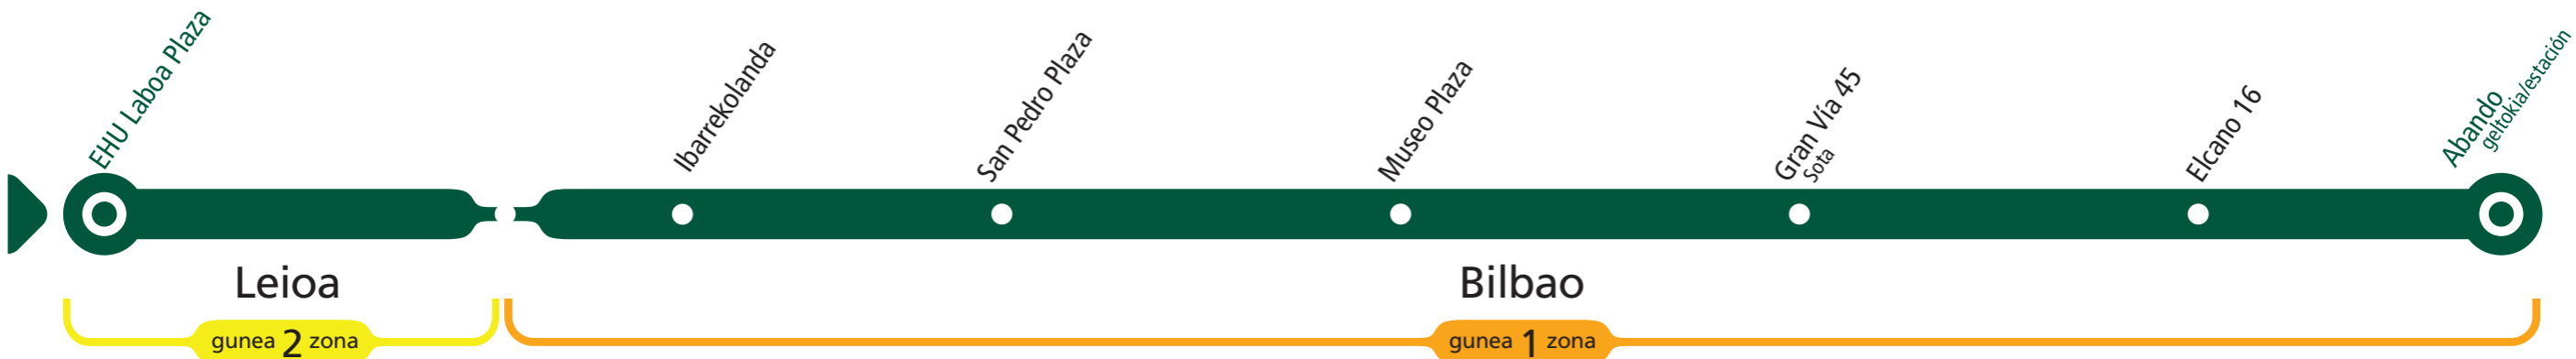

## UPV/EHU - Bilbao por Enekuri/tik

09/21

### EHUtik irteerak Salidas de UPV

Eskola-egunetan Lectivos	13:05 18:40	14:05 19:15	16:50 19:45	18:10
Larunbatetan Sábados	Ez dago zerbitzurik Sin servicio			
Jaiegunetan Festivos				