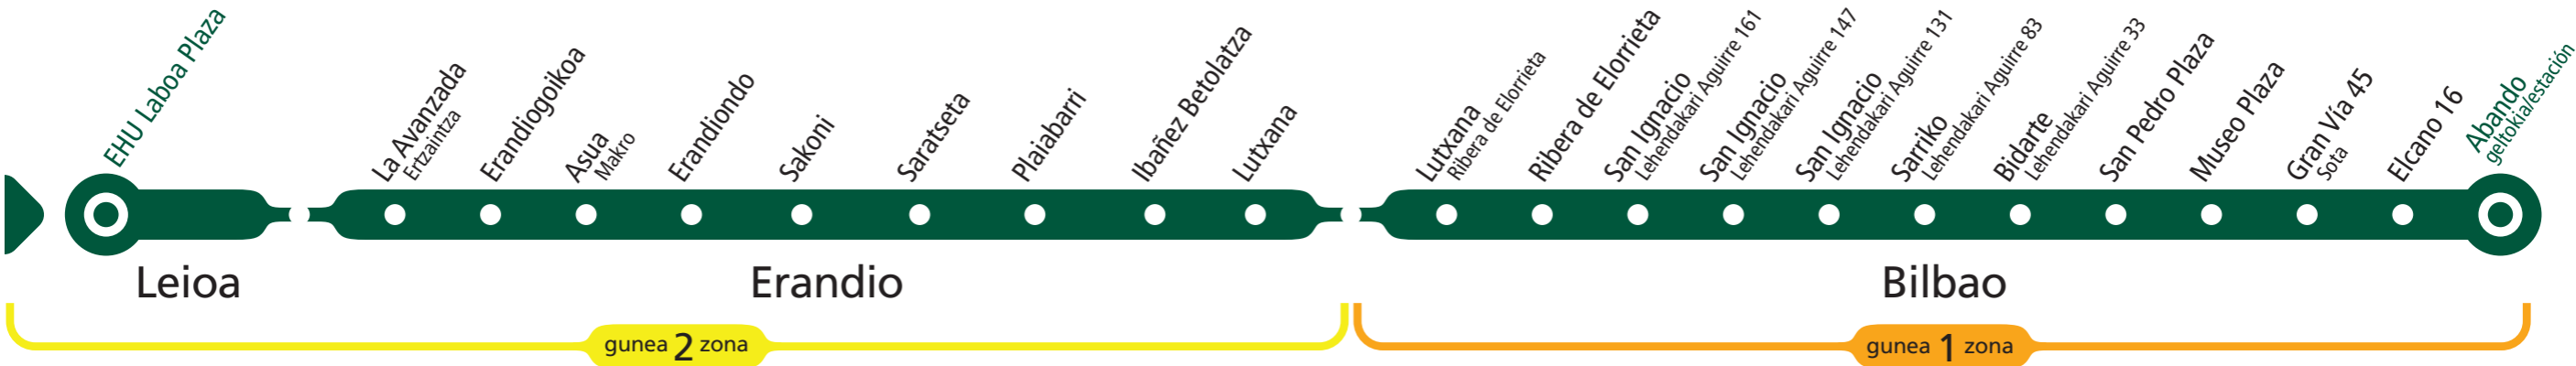

A 2314

UPV/EHU - ERANDIO Goikoa - BILBAO

02/24

Unibertsitatetik irteerak Salidas de la Universidad	
Lanegunetan Laborables	09:30 → 20:30 30 min
Larunbatetan Sábados	10:30 12:30 14:30 16:30 18:30
Jaiegunetan Festivos	Ez dago zerbitzurik Sin servicio