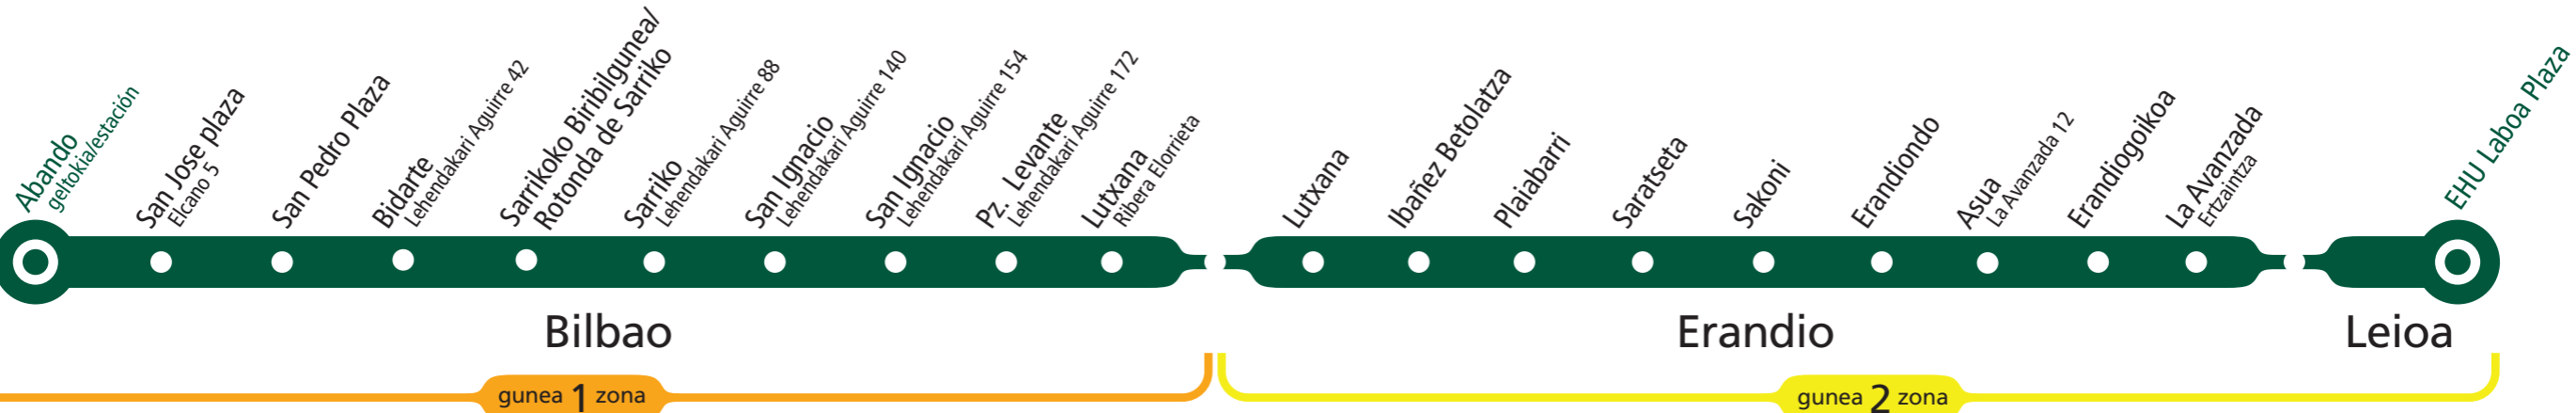

A 2314

BILBAO - ERANDIO Goikoa - UPV/EHU

02/24

Bilbotik irteerak Salidas de Bilbao

Lanegunetan Laborables	07:15 → 18:15 30 min
Larunbatetan Sábados	07:15 09:15 11:15 13:15 15:15 17:15
Jaiegunetan Festivos	Ez dago zerbitzurik Sin servicio